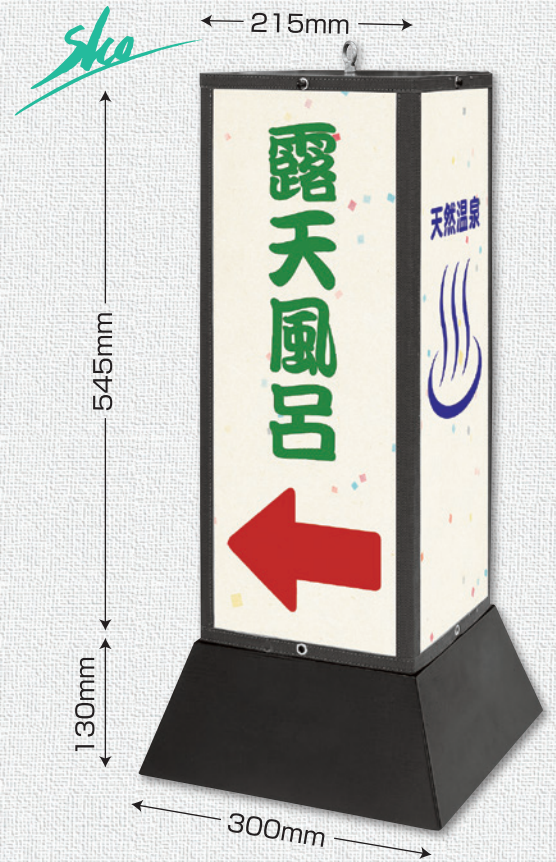

### 提灯型 LED サイン

片面 / 両面  
使用可能

A3 サイズの提灯型 LED サイン！  
ファスナー留めでメディアを入替え、  
台座、上蓋にピンで固定できるため  
設置も簡単です。

フレーム素材見本

**LED-UK-2**  
SIZE : W298×H420mm (30mm 厚)  
色 : 黒

### 提灯型 LED サイン

片面 / 両面  
使用可能

縦長タイプの提灯型 LED サイン！  
ネタプレートや営業中サインとしても  
店頭を華やかに彩ります。  
ファスナー留めとピンで固定で  
設置も簡単です。

フレーム素材見本

**LED-UK-1**  
SIZE : W110×H380mm (30mm 厚)  
色 : 黒

## LED Lantern

LED 行燈タイプ!  
ベースに設置できます。

行燈型で店頭到店内に明るくアピール!

フレーム素材見本

LED 提灯スタンド  
SIZE : W300×D300×H675mm  
色 : 黒