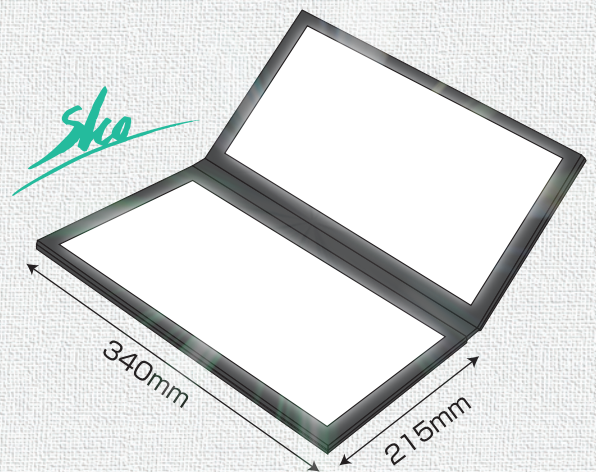

## LED Lantern

LED 行燈タイプ!  
ベースに設置できます。

行燈型で店頭到店内に明るくアピール!

フレーム素材見本

LED 提灯スタンド  
SIZE : W300×D300×H675mm  
色 : 黒

## LED Book

Book 型 LED ボード

ベース設置タイプ

LED-CH-1  
SIZE : W250×H100mm(20mm厚)  
色 : 黒

店頭 LED-1 (大)  
SIZE : W300×D200×H900mm  
色 : 黒

LED 発光タイプ!!

5star-1  
SIZE : W215×H340mm  
色 : 黒