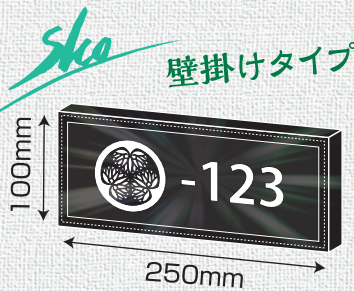

LED Book

Book 型 LED ボード

ベース設置タイプ

LED-CH-1
SIZE : W250×H100mm(20mm厚)
色 : 黒

店頭 LED-1 (大)
SIZE : W300×D200×H900mm
色 : 黒

LED 発光タイプ!!