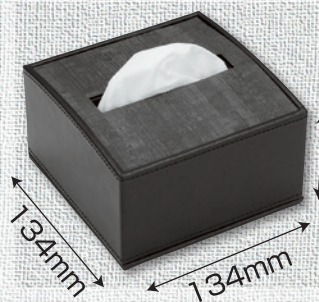

### Tissue Box

ティッシュBOX

*Ska*

上面を取り替えるだけ  
着せ替え可能なティッシュBOX

着せ替えティッシュBOX (ハーフ)  
SIZE: 外寸 W134×D134×H75mm  
内寸 W124×D124×H63mm  
取出し口 W95×D12mm  
色: 黒

*Ska*

着せ替えティッシュBOX (レギュラー)  
SIZE: 外寸 W257×D133×H69mm  
内寸 W245×D120×H56mm  
取出し口 W160×D11mm  
色: 黒