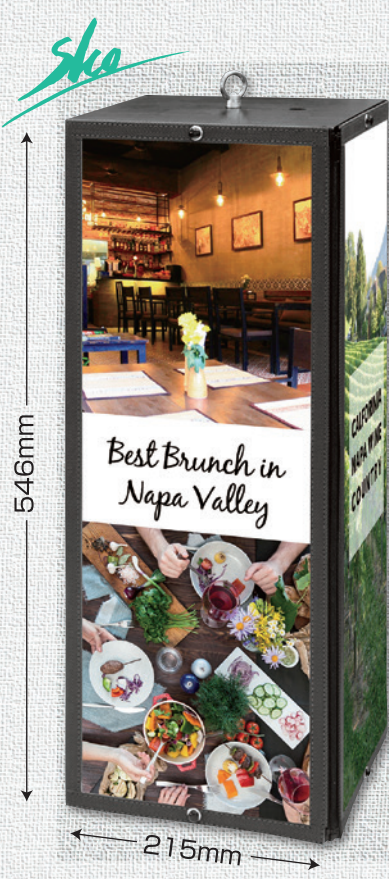

## LED Lantern

“ようこそ”を形に、中面のメディアを入れ替え、オリジナリティあふれるLED提灯を！

**提灯**

**海外のお客様もびっくり！**

飲食店において、インバウンド需要をいかに取り込むかは、大きな課題の1つだと言えます。LED提灯は中面のメディアを入れ替えることによって、業種の枠を超えた異国情緒、日本らしさを演出できる最適な商品です。ぜひお店の演出にご活用下さい。

ファスナー留めでメディアを入れ替え、台座、上蓋にピンで固定できるため設置も簡単です。

545mm

210mm

**LED提灯(大)丸**  
SIZE: 545φ×H210mm  
色: 黒

395mm

125mm

**LED提灯(小)丸**  
SIZE: 125φ×H395mm  
色: 黒

546mm

215mm

**LED提灯(大)角**  
SIZE: W215×D215×H546mm  
色: 黒

395mm

155mm

**LED提灯(小)角**  
SIZE: W155×D155×H395mm  
色: 黒