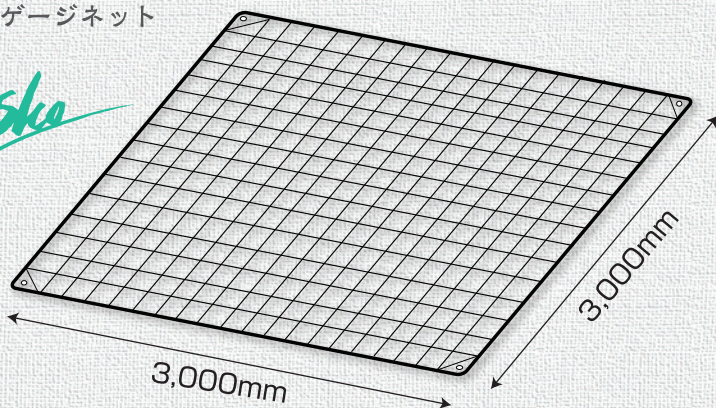

Baggage Net

バゲージネット

Ska