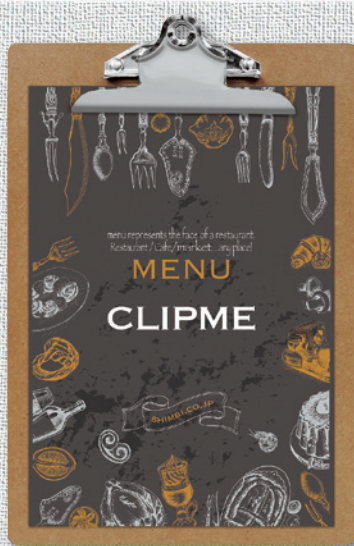

## S KM Rail Binder

皮革が手に馴染むメニューブックです。

レールバインダー仕様

黒×茶

黒×グレー

黒×黒

茶×茶

茶×グレー

KM-301 (A-4 4ページ仕様)

SIZE : W256×H315mm

色 : 黒×黒・黒×グレー・黒×茶・茶×グレー・茶×茶

2018

The New Products

The New Products from SHIMBI.

クリップ型メニューボード

いつでも  
どこでも

## クリップ型メニューボード

Clip Menu Board

使い方いろいろ!

メニューボード・メッセージボード  
書類・パンフレットホルダー etc...  
壁掛け対応なので店舗の壁面  
インテリアにもオススメです!  
軽くて丈夫なボード本体は  
サラサラとペンが進む  
クリアコーティング仕上げ。

CLIPME-1

本体価格 ¥1,500

SIZE: W230×H335mm

色: 茶・白木調