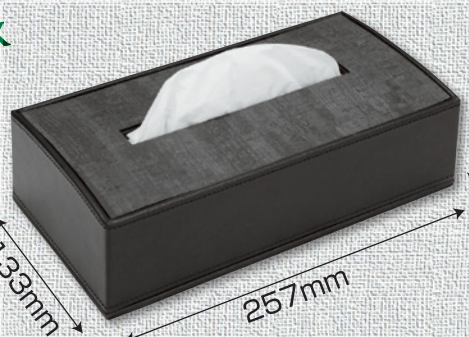

### Tissue Box

ティッシュBOX

*Ska*

上面を取り替えるだけ  
着せ替え可能なティッシュBOX

着せ替えティッシュBOX (ハーフ)  
SIZE: 外寸 W134×D134×H75mm  
内寸 W124×D124×H63mm  
取出し口 W95×D12mm  
色: 黒

*Ska*

着せ替えティッシュBOX (レギュラー)  
SIZE: 外寸 W257×D133×H69mm  
内寸 W245×D120×H56mm  
取出し口 W160×D11mm  
色: 黒