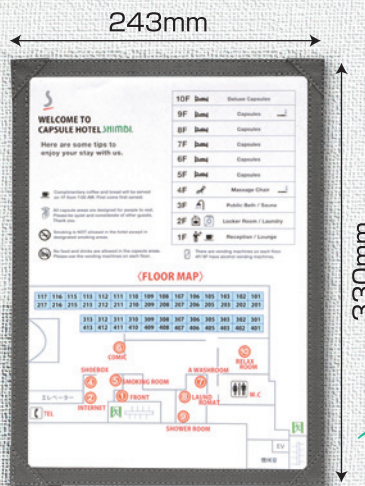

### 連結型ABWラージサイズサイン

見やすくインパクトのあるサインは  
お客様の注目を集め、さらなる誘客や  
ご注文に繋がってゆくものです。  
ユニークなアイデアで様々なご使用  
方法をお試しく下さい。

## カプセルホテルグッズのご紹介

カプセルホテルの室内のスペースには多くのホテル用品を設置することができません。  
限られたスペースを有効活用するアイテムをご紹介します。

## Information

壁面に設置できるインフォメーション

壁面にケースを設置して  
インフォメーションを差し込むみます

インフォメーション本体

ケース

フレーム素材見本

CH-INFO-1

SIZE : 本体 W243×H330mm