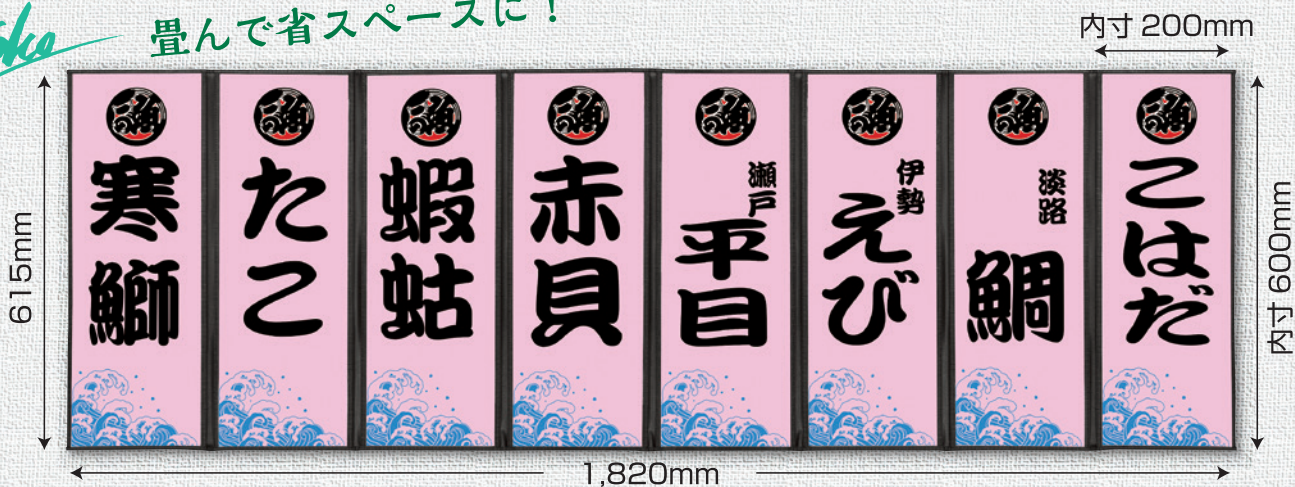

Large Size Sign

ABW タイプの大判サイン、連結タイプです

Skca 畳んで省スペースに!

SN-1(8連)

SIZE : W1,820×H615mm (内寸 W200×H600mm)

色 : 黒

Skca ジッパーで切り離し可能