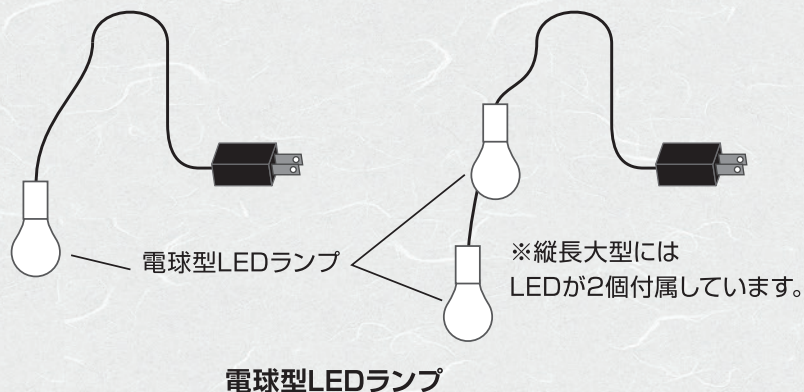

02 LED提灯のお取り扱いについて

セット内容