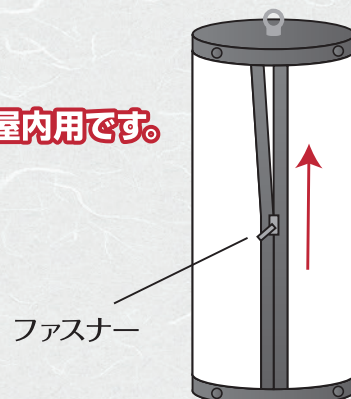

セット内容

片方の蓋にはコードを通す穴が付いています。

コードを蓋に固定する際
使用します。

メディアケースと蓋を
固定するビス
(丸型6個/角型8個)

取付方法

※丸型を基にご説明いたします。角型はビスの数以外の内容は同じです。

1 メディアケースにポスターをセットします。

本体透明保護フィルムを
剥がしてご使用下さい。

2 LEDを取り付けます。

コードを穴から通し、アタッチメントで固定します。

3 ビスでメディアケースを留めます。

ビス留め
(丸型は上下6ヶ所角型は上下8カ所)

4 メディアケースのファスナーを閉じて 完成です。

本製品は屋内用です。

03 | メディアについて

LED提灯は中面ポスターの入れ替えが簡単にできるため、月替わりのメニューなどを入れて、販促効果を得ることができます。