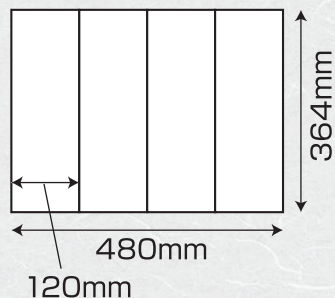

ポスター出力はLEDの照射に映えるバックライトフィルムを推奨しておりますが、普通紙(117kg程度)でも十分な照度を得ることができます。

04 | メディアサイズ

中面ポスターのサイズはB1サイズ、変形B2サイズ、変形B3サイズです。

角型は4分割する必要があります。

丸型(中)
変形 B2 サイズ

丸型(小)
変形 B3 サイズ

角型(中)
変形 B2 サイズ

角型(小)
変形 B3 サイズ

丸型(大)・丸型(縦長大) B1 サイズ

※大型は横向き
縦長大型は縦向きに
使用します。

04 各メディアのご紹介

製品に印刷物は含まれております。

※本体価格に消費税は含まれておりません。

LED 提灯は業態に合わせ数多くの種類のメディアをご用意しております。

寿司

A-1