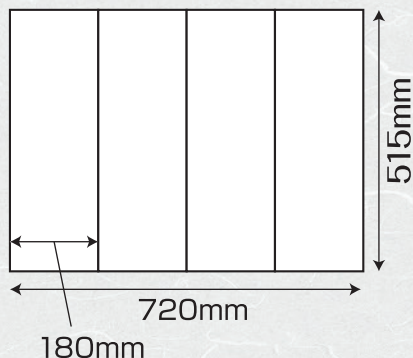

ポスター出力はLEDの照射に映えるバックライトフィルムを推奨しておりますが、普通紙(117kg程度)でも十分な照度を得ることができます。

04 | メディアサイズ

中面ポスターのサイズはB1サイズ、変形B2サイズ、変形B3サイズです。

角型は4分割する必要があります。

丸型(中)
変形 B2 サイズ

丸型(小)
変形 B3 サイズ

角型(中)
変形 B2 サイズ

角型(小)
変形 B3 サイズ

丸型(大)・丸型(縦長大) B1 サイズ

※大型は横向き
縦長大型は縦向きに
使用します。

04 各メディアのご紹介

製品に印刷物は含まれております。

※本体価格に消費税は含まれておりません。

LED 提灯は業態に合わせ数多くの種類のメディアをご用意しております。

寿司

A-1