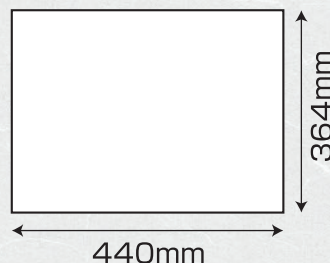

ポスター出力はLEDの照射に映えるバックライトフィルムを推奨しておりますが、普通紙(117kg程度)でも十分な照度を得ることができます。

04 | メディアサイズ

中面ポスターのサイズはB1サイズ、変形B2サイズ、変形B3サイズです。

角型は4分割する必要があります。

丸型(中)
変形 B2 サイズ

丸型(小)
変形 B3 サイズ

角型(中)
変形 B2 サイズ

角型(小)
変形 B3 サイズ

丸型(大)・丸型(縦長大) B1 サイズ

※大型は横向き
縦長大型は縦向きに
使用します。

04 各メディアのご紹介

製品に印刷物は含まれております。

※本体価格に消費税は含まれておりません。

LED 提灯は業態に合わせ数多くの種類のメディアをご用意しております。

寿司

A-1