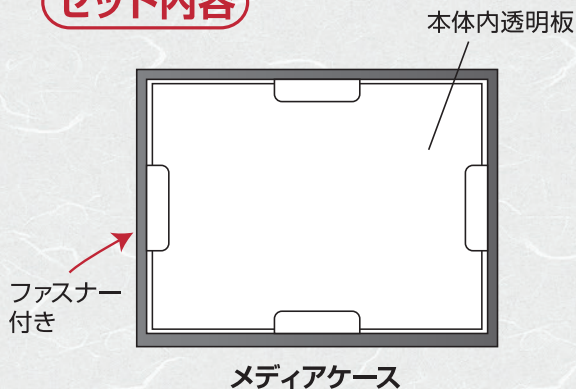

235mm

SLD-6

LED提灯(縦長大)丸

本体価格 ¥25,000

SIZE: 235φ×H1,070mm

メディアSIZE: W728×H1030mm

色: 黒

02 LED提灯のお取り扱いについて

セット内容

片方の蓋にはコードを通す穴が付いています。

コードを蓋に固定する際
使用します。

メディアケースと蓋を
固定するビス
(丸型6個/角型8個)

取付方法

※丸型を基にご説明いたします。角型はビスの数以外の内容は同じです。

1 メディアケースにポスターをセットします。

本体透明保護フィルムを
剥がしてご使用下さい。