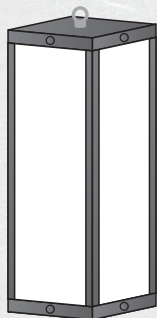

2 LEDを取り付けます。

コードを穴から通し、アタッチメントで固定します。

3 ビスでメディアケースを留めます。

ビス留め
(丸型は上下6ヶ所角型は上下8カ所)

4 メディアケースのファスナーを閉じて 完成です。

本製品は屋内用です。

03 | メディアについて

LED提灯は中面ポスターの入れ替えが簡単にできるため、月替わりのメニューなどを入れて、販促効果を得ることができます。

ポスター出力はLEDの照射に映えるバックライトフィルムを推奨しておりますが、普通紙(117kg程度)でも十分な照度を得ることができます。

04 | メディアサイズ

中面ポスターのサイズはB1サイズ、変形B2サイズ、変形B3サイズです。

角型は4分割する必要があります。

丸型(中)
変形 B2 サイズ

丸型(小)
変形 B3 サイズ

角型(中)
変形 B2 サイズ

角型(小)
変形 B3 サイズ

丸型(大)・丸型(縦長大) B1 サイズ

※大型は横向き
縦長大型は縦向きに
使用します。

04 各メディアのご紹介

製品に印刷物は含まれております。

※本体価格に消費税は含まれておりません。

LED 提灯は業態に合わせ数多くの種類のメディアをご用意しております。

寿司

A-1

A-2

SLD-1-A-1 / A-2 丸型(中)サイズ 本体価格 ¥23,000
 SLD-2-A-1 / A-2 角型(中)サイズ 本体価格 ¥23,000
 SLD-5-A-1 / A-2 丸型(大) 本体価格 ¥46,000

焼鳥

B-1

B-2

SLD-1-B-1 / B-2 丸型(中)サイズ 本体価格 ¥23,000
 SLD-2-B-1 / B-2 角型(中)サイズ 本体価格 ¥23,000
 SLD-5-B-1 / B-2 丸型(大) 本体価格 ¥46,000