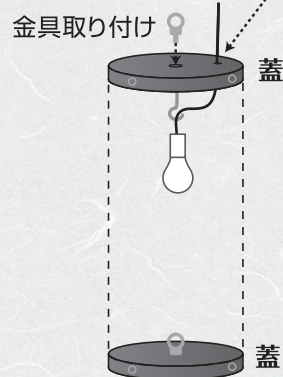

セット内容

片方の蓋にはコードを通す穴が付いています。

コードを蓋に固定する際
使用します。

メディアケースと蓋を
固定するビス
(丸型6個/角型8個)

取付方法

※丸型を基にご説明いたします。角型はビスの数以外の内容は同じです。

1 メディアケースにポスターをセットします。

本体透明保護フィルムを
剥がしてご使用下さい。

2 LEDを取り付けます。

コードを穴から通し、アタッチメントで固定します。

3 ビスでメディアケースを留めます。

ビス留め
(丸型は上下6ヶ所角型は上下8カ所)

4 メディアケースのファスナーを閉じて 完成です。

本製品は屋内用です。

03 | メディアについて

LED提灯は中面ポスターの入れ替えが簡単にできるため、月替わりのメニューなどを入れて、販促効果を得ることができます。