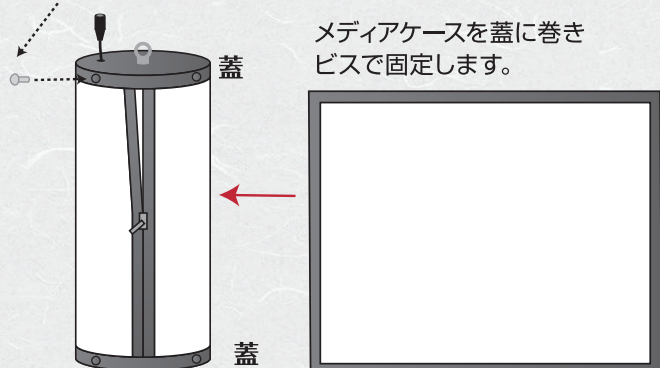

セット内容

片方の蓋にはコードを通す穴が付いています。

コードを蓋に固定する際
使用します。

メディアケースと蓋を
固定するビス
(丸型6個/角型8個)

取付方法

※丸型を基にご説明いたします。角型はビスの数以外の内容は同じです。

1 メディアケースにポスターをセットします。

本体透明保護フィルムを
剥がしてご使用下さい。

2 LEDを取り付けます。

コードを穴から通し、アタッチメントで固定します。

3 ビスでメディアケースを留めます。

ビス留め
(丸型は上下6ヶ所角型は上下8カ所)

4 メディアケースのファスナーを閉じて 完成です。

本製品は屋内用です。

03 | メディアについて

LED提灯は中面ポスターの入れ替えが簡単にできるため、月替わりのメニューなどを入れて、販促効果を得ることができます。