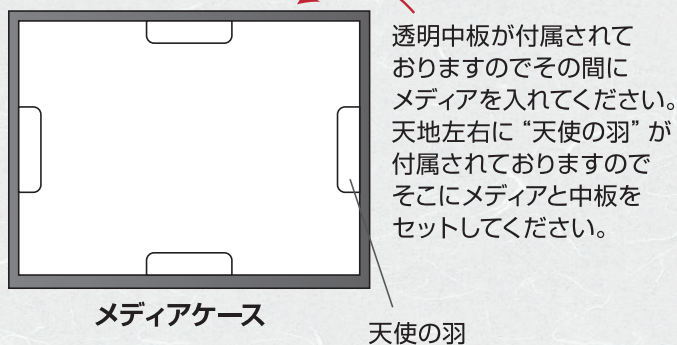

セット内容

片方の蓋にはコードを通す穴が付いています。

コードを蓋に固定する際
使用します。

メディアケースと蓋を
固定するビス
(丸型6個/角型8個)

取付方法

※丸型を基にご説明いたします。角型はビスの数以外の内容は同じです。

1 メディアケースにポスターをセットします。

本体透明保護フィルムを
剥がしてご使用下さい。

2 LEDを取り付けます。

コードを穴から通し、アタッチメントで固定します。

3 ビスでメディアケースを留めます。

ビス留め
(丸型は上下6ヶ所角型は上下8カ所)

4 メディアケースのファスナーを閉じて 完成です。

本製品は屋内用です。

03 | メディアについて

LED提灯は中面ポスターの入れ替えが簡単にできるため、月替わりのメニューなどを入れて、販促効果を得ることができます。