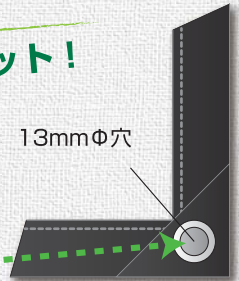

WINDOW POSTER HOLDER

ウィンドーポスターホルダー

窓ガラスにフィット!!
各種サイズに対応

内から!!
外から!!

店頭セールスマン

ショーウィンドーに張り付いてお店のアピールをします。
各種サイズのポスターの入れ替えが簡単に出来ます。

映画館用ポスターに!!
新車用ポスターに!!

※写真は製品使用例です。

めくって入れ替え

ベルクロ

カンタン入れ替え構造

製品上部が大きくめくれる構造になっているため、
ポスターの入れ替えが簡単にできます。
ベルクロテープでしっかり留まります。

A1,B1,B2サイズ対応

窓:強化PET

大径の吸盤で強力フィット!

吸盤式

55mmΦ

13mmΦ穴

NEW! WPH-2 (交換用吸盤のみ1個)
本体価格 ¥75
SIZE: 55mmΦ/色: 透明

ウィンドーポスターホルダーラインナップ NEW!

B-2サイズ

WPH-1 (B2サイズ) 本体価格 ¥4,400
本体サイズ: W555×H768mm/窓サイズ: W515×H728mm

A-1サイズ

WPH-1 (A1サイズ) 本体価格 ¥4,900
本体サイズ: W634×H881mm/窓サイズ: W594×H841mm

B-1サイズ

WPH-1 (B1サイズ) 本体価格 ¥5,900
本体サイズ: W768×H1,070mm/窓サイズ: W728×H1,030mm

フレーム幅: 20mm 吸盤: 55mmΦ/色: 黒/生地: B100紋PVC/透明部: 耐熱PET
吸盤4個付

※価格に消費税は含まれておりません。

店外も店内もアピール!!

ウィンドーポスターホルダー
製品特長

- テープ貼りとは異なり、張替え時にクリーニングが不要です!
- 両面タイプなので、お店の内側から貼って、店外と店内どちらにもアピール!
- 吸盤を使わずに吊るして壁面ポスターパネルとしてもご使用出来ます。