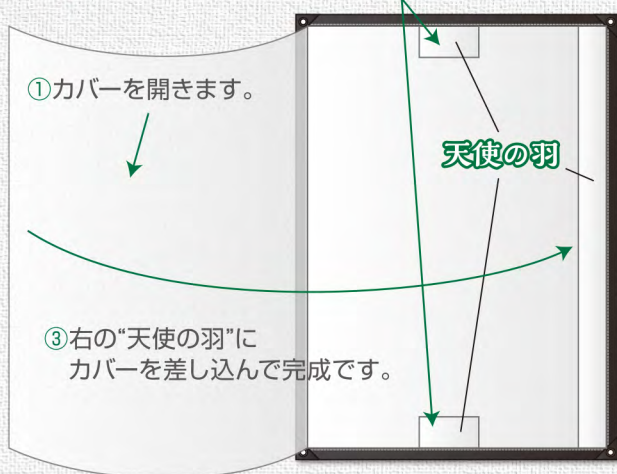

55mmφ

WPH-2

(交換用吸盤のみ1個)

本体価格 ¥75

SIZE: 55mmφ / 色: 透明

ウィンドウポスターホルダーラインナップ

- B-2サイズ** WPH-10 (B2サイズ) 本体価格 ¥4,500
本体サイズ: W555×H768mm / 窓サイズ: W515×H728mm
- A-1サイズ** WPH-10 (A1サイズ) 本体価格 ¥4,500
本体サイズ: W634×H881mm / 窓サイズ: W594×H841mm
- A-2サイズ** WPH-10 (A2サイズ) 本体価格 ¥4,500
本体サイズ: W460×H634mm / 窓サイズ: W420×H594mm
- A-3サイズ** WPH-10 (A3サイズ) 本体価格 ¥4,000
本体サイズ: W337×H460mm / 窓サイズ: W297×H420mm

色: 黒・シルバー / フレーム幅: 20mm 吸盤: 55mmφ
生地: 合皮 / 透明部: 耐熱PET / 吸盤4個付

別注フレームカラー〈ゴールド・ホワイト・レッド〉も承ります。
製作数量等はお相談下さいませ。

Angel Wing

天使の羽

Sho.PAT.P

WPH シリーズは掲示するポスターのズレ等を防止するため、透明のフラップとカバーを付けています。これが“天使の羽です”。簡単な装着方法で快適にご使用できます。

②上下・右の“天使の羽”にポスターを差し込みます。

ウィンドウポスターホルダー 製品特長

- テープ貼りとは異なり、張替え時にクリーニングが不要です!
- 両面タイプなので、お店の内側から貼って、店外と店内どちらにもアピール!
- 吸盤を使わずに吊るして壁面ポスターパネルとしてもご使用出来ます。

本 社
商品センター
ホームページ

〒111-0052 東京都台東区柳橋2-16-2
〒341-0033 埼玉県三郷市市助138
<http://www.shimbi-menu.com>